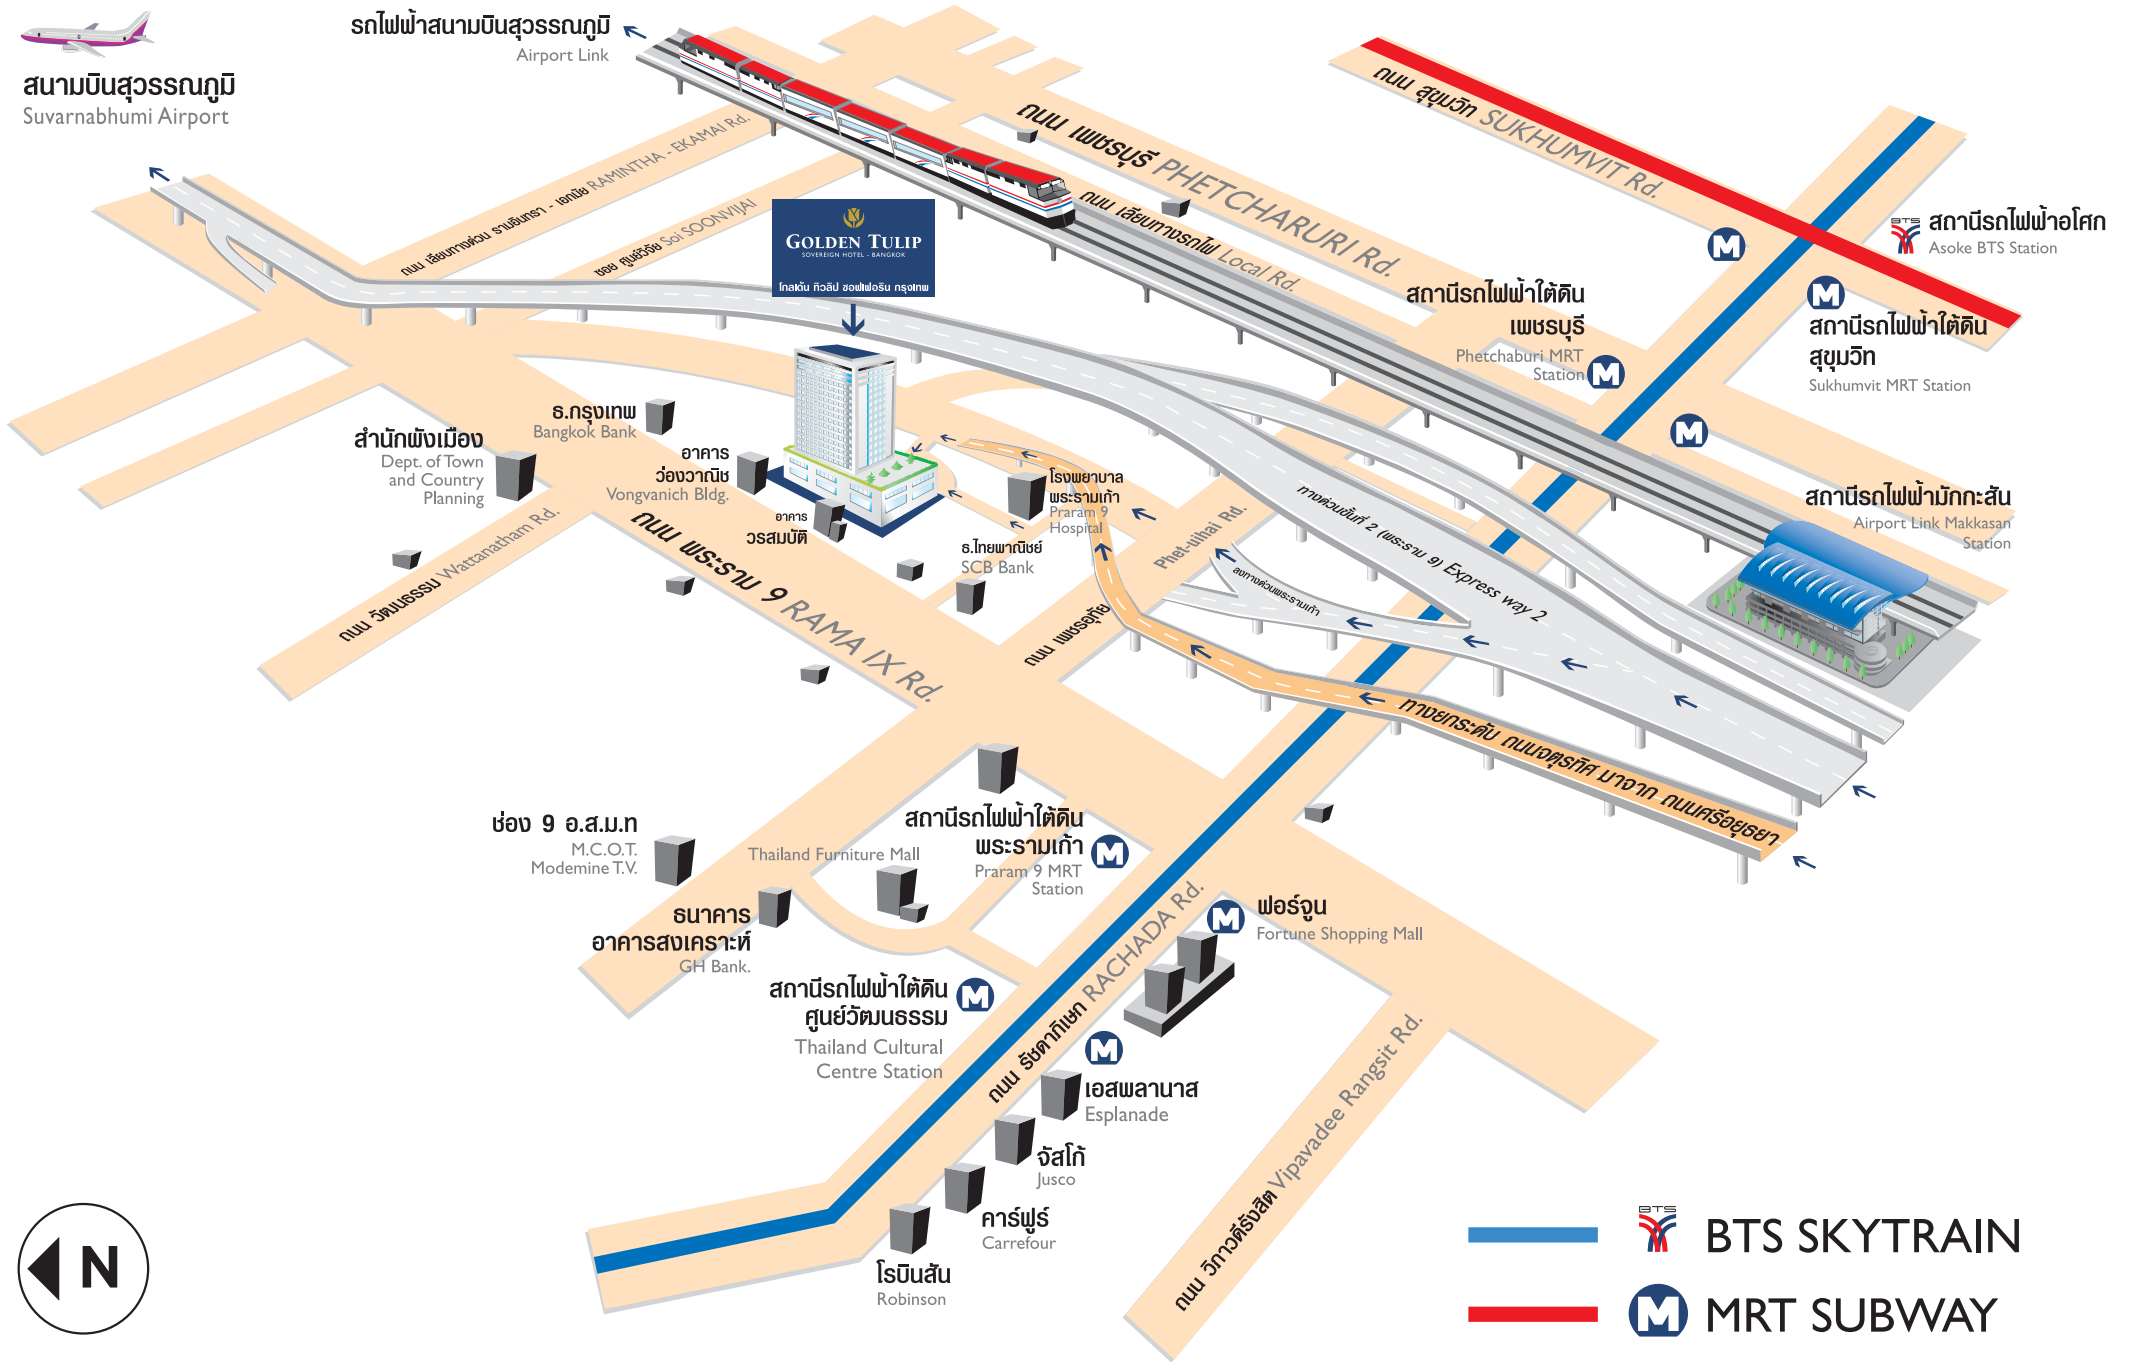

สนามบินสุวรรณภูมิ  
Suvarnabhumi Airport

รถไฟฟ้าสนามบินสุวรรณภูมิ  
Airport Link

 **BTS SKYTRAIN**

 **MRT SUBWAY**